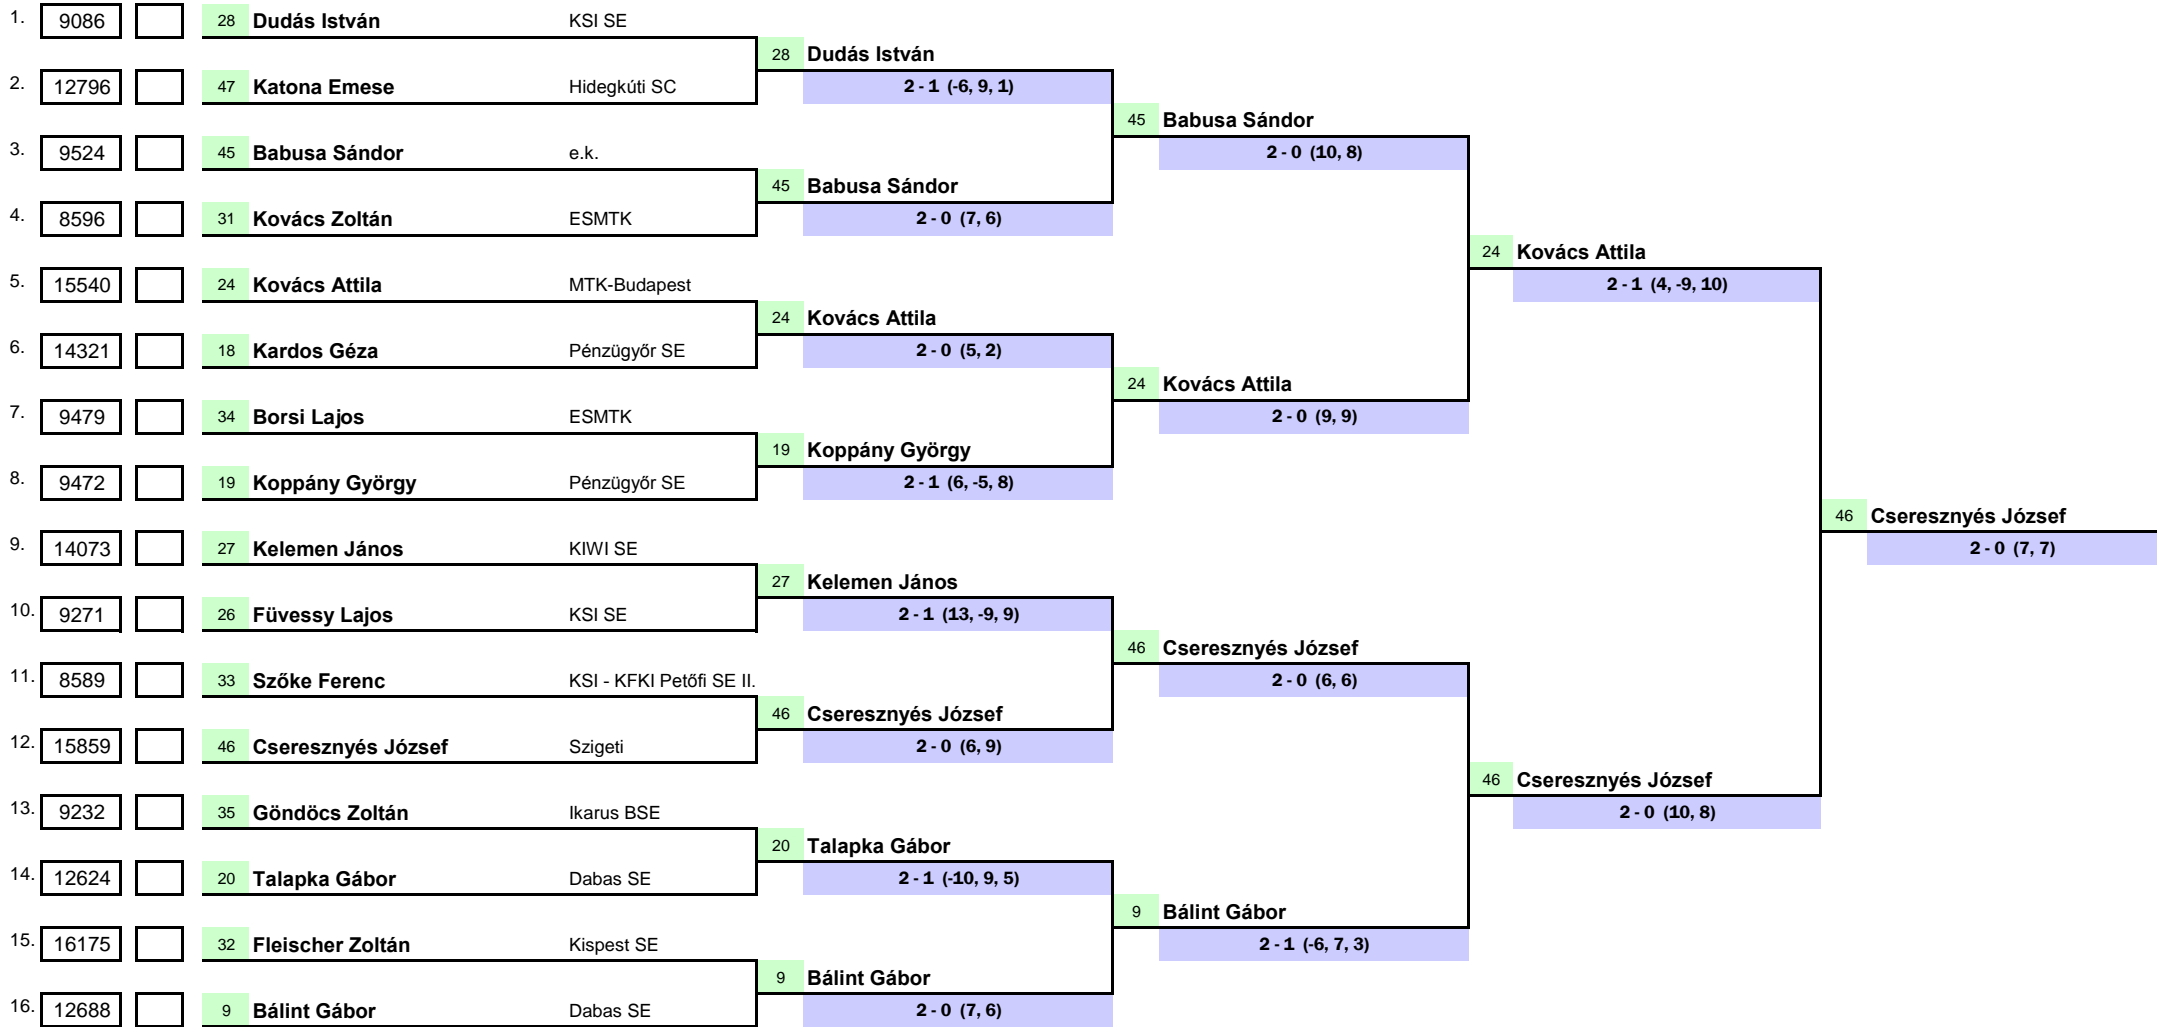

"Puskás Kupa"
2016. évi Budapest Felnőtt III. o. Bajnokság

Férfi egyes vigasz verseny

1. 46 **Cseresznyés József** Szigeti

---

2. 24 **Kovács Attila** MTK-Budapest

---

3. 45 **Babusa Sándor** e.k.

---

3. 9 **Bálint Gábor** Dabas SE

Szabó László
főbíró

Retek Levente
főbíró helyettes

"Puskás Kupa"
2016. évi Budapest Felnőtt III. o. Bajnokság

FÉRFI SELEJTEZŐ - CSOPORT 1							1.	2.	3.	4.	5.	Szettek	Poénok	Pt.	Hely
1-3	1	1	Klampár Tibor Cromax	14375		2 - 3 -9,12,8,-3,-8	3 - 0 7, 4, 3	3 - 1 -8, 10, 9, 11				8:4	122:108	5	1
2-4												5:3	78:67		
1-2	2	15	Iván János Erzsébeti Hajós DSE	14838	3 - 2		0 - 3 -8, -4, -10	3 - 1 10, 4, -7, 4				6:6	116:108	5	3
3-4												3:5	75:79		
1-4	3	22	Veress Barna KIWI SE	11337	0 - 3	3 - 0		3 - 2 -7,6,-10,13,6				6:5	102:103	5	2
2-3												3:3	48:55		
	4	33	Szőke Ferenc KSI - KFKI Petőfi SE II.	8589	1 - 3	1 - 3	2 - 3					4:9	118:139	3	4

FÉRFI SELEJTEZŐ - CSOPORT 2							1.	2.	3.	4.	5.	Szettek	Poénok	Pt.	Hely
1-3	1	2	Fényes Attila Malév SC	10058		3 - 0 12, 5, 9	3 - 0 8, 0, 9	3 - 0 5, 6, 6				9:0	102:60	6	1
2-4												6:5	109:98		
1-2	2	10	Nozicska József MTK-Budapest	11623	0 - 3		3 - 2 9,2,-10,-7,8	3 - 0 4, 8, 8				6:5	109:98	5	2
3-4												5:7	97:121		
1-4	3	19	Koppány György Pénzügyőr SE	9472	0 - 3	2 - 3		3 - 1 8, -3, 8, 11				5:7	97:121	4	3
2-3												1:9	75:104		
	4	29	Pillinger János Tipográfia TE.	9672	0 - 3	0 - 3	1 - 3					1:9	75:104	3	4

FÉRFI SELEJTEZŐ - CSOPORT 3							1.	2.	3.	4.	5.	Szettek	Poénok	Pt.	Hely
1-3	1	43	dr. Tarsoly Dániel Lőrinci Asztalitenisz Club	9207		3 - 2 6,-8,-7,5,8	3 - 0 7, 13, 10	3 - 1 -10, 5, 4, 8				9:3	129:100	6	1
2-4												8:6	133:130		
1-2	2	14	Endrényi Gábor KSI SE	9550	2 - 3		3 - 2 9,-10,6,-7,10	3 - 1 6, -8, 9, 8				8:6	133:130	5	2
3-4												5:7	121:124		
1-4	3	23	Kellner Tamás MTK-Budapest	9450	0 - 3	2 - 3		3 - 1 7, 9, -10, 7				5:7	121:124	4	3
2-3												3:9	98:127		
	4	45	Babusa Sándor e.k.	9524	1 - 3	1 - 3	1 - 3					3:9	98:127	3	4

FÉRFI SELEJTEZŐ - CSOPORT 4							1.	2.	3.	4.	5.	Szettek	Poénok	Pt.	Hely
1-3	1	3	Iványi Gergő Erzsébeti Hajós DSE	12318		3 - 2 -12,9,3,-9,5	3 - 1 4, -9, 6, 6	3 - 0 6, 7, 4				9:3	129:86	6	1
2-4												8:3	108:96		
1-2	2	13	dr. Mannah Kinán IKARUS BSE	11257	2 - 3		3 - 0 9, 5, 8	3 - 0 7, 7, 6				8:3	108:96	5	2
3-4												4:6	82:95		
1-4	3	44	Wurth Sándor Malév SC	12829	1 - 3	0 - 3		3 - 0 6, 7, 7				4:6	82:95	4	3
2-3												0:9	57:99		
	4	32	Fleischer Zoltán Kispest SE	16175	0 - 3	0 - 3	0 - 3					0:9	57:99	3	4

FÉRFI SELEJTEZŐ - CSOPORT 5							1.	2.	3.	4.	5.	Szettek	Poénok	Pt.	Hely
1-5	1	4	Csikos Ferenc Szufila SE	8217		2 - 3 -4,6,-5,4,-6	3 - 0 3, 12, 9	3 - 0 8, 4, 4				8:3	106:83	5	2
2-4												9:2	110:76		
1-4	2	11	Parti István Erzsébeti Hajós DSE	9189	3 - 2		3 - 0 6, 8, 10	3 - 0 5, 6, 4				9:2	110:76	6	1
3-5												0:0	0:0		
1-3	3	21	Retter Barnabás KSI SE / Nem jelent meg	15525								0:0	0:0	0	
2-5												3:7	90:100		
1-2	4	27	Kelemen János KIWI SE	14073	0 - 3	0 - 3		3 - 1 6, 10, -8, 3				3:7	90:100	4	3
3-4												1:9	61:108		
2-3	5	34	Borsi Lajos ESMTK	9479	0 - 3	0 - 3		1 - 3				1:9	61:108	3	4
4-5