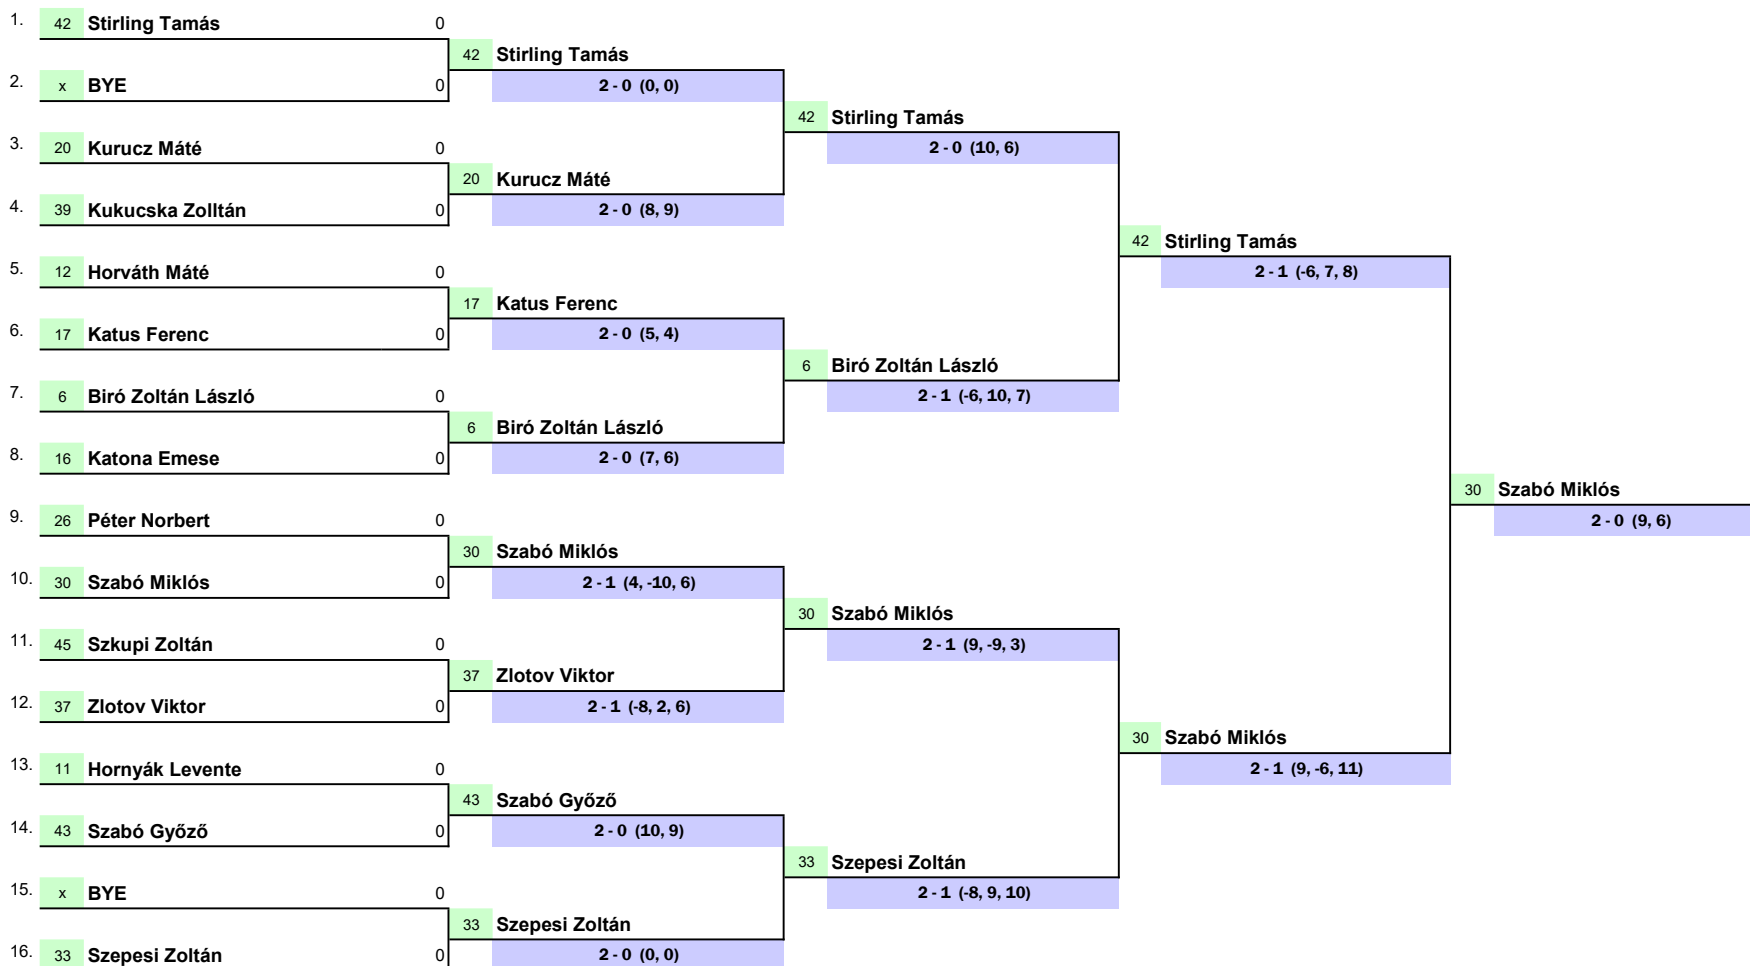

EGYES VIGASZÁG

1. 30 Szabó Miklós BEAC
2. 42 Stirling Tamás Angyalföldi TTE
3. 6 Biró Zoltán László HIGH LIFE Sportegyesület
4. 33 Szepesi Zoltán Kőbánya SC